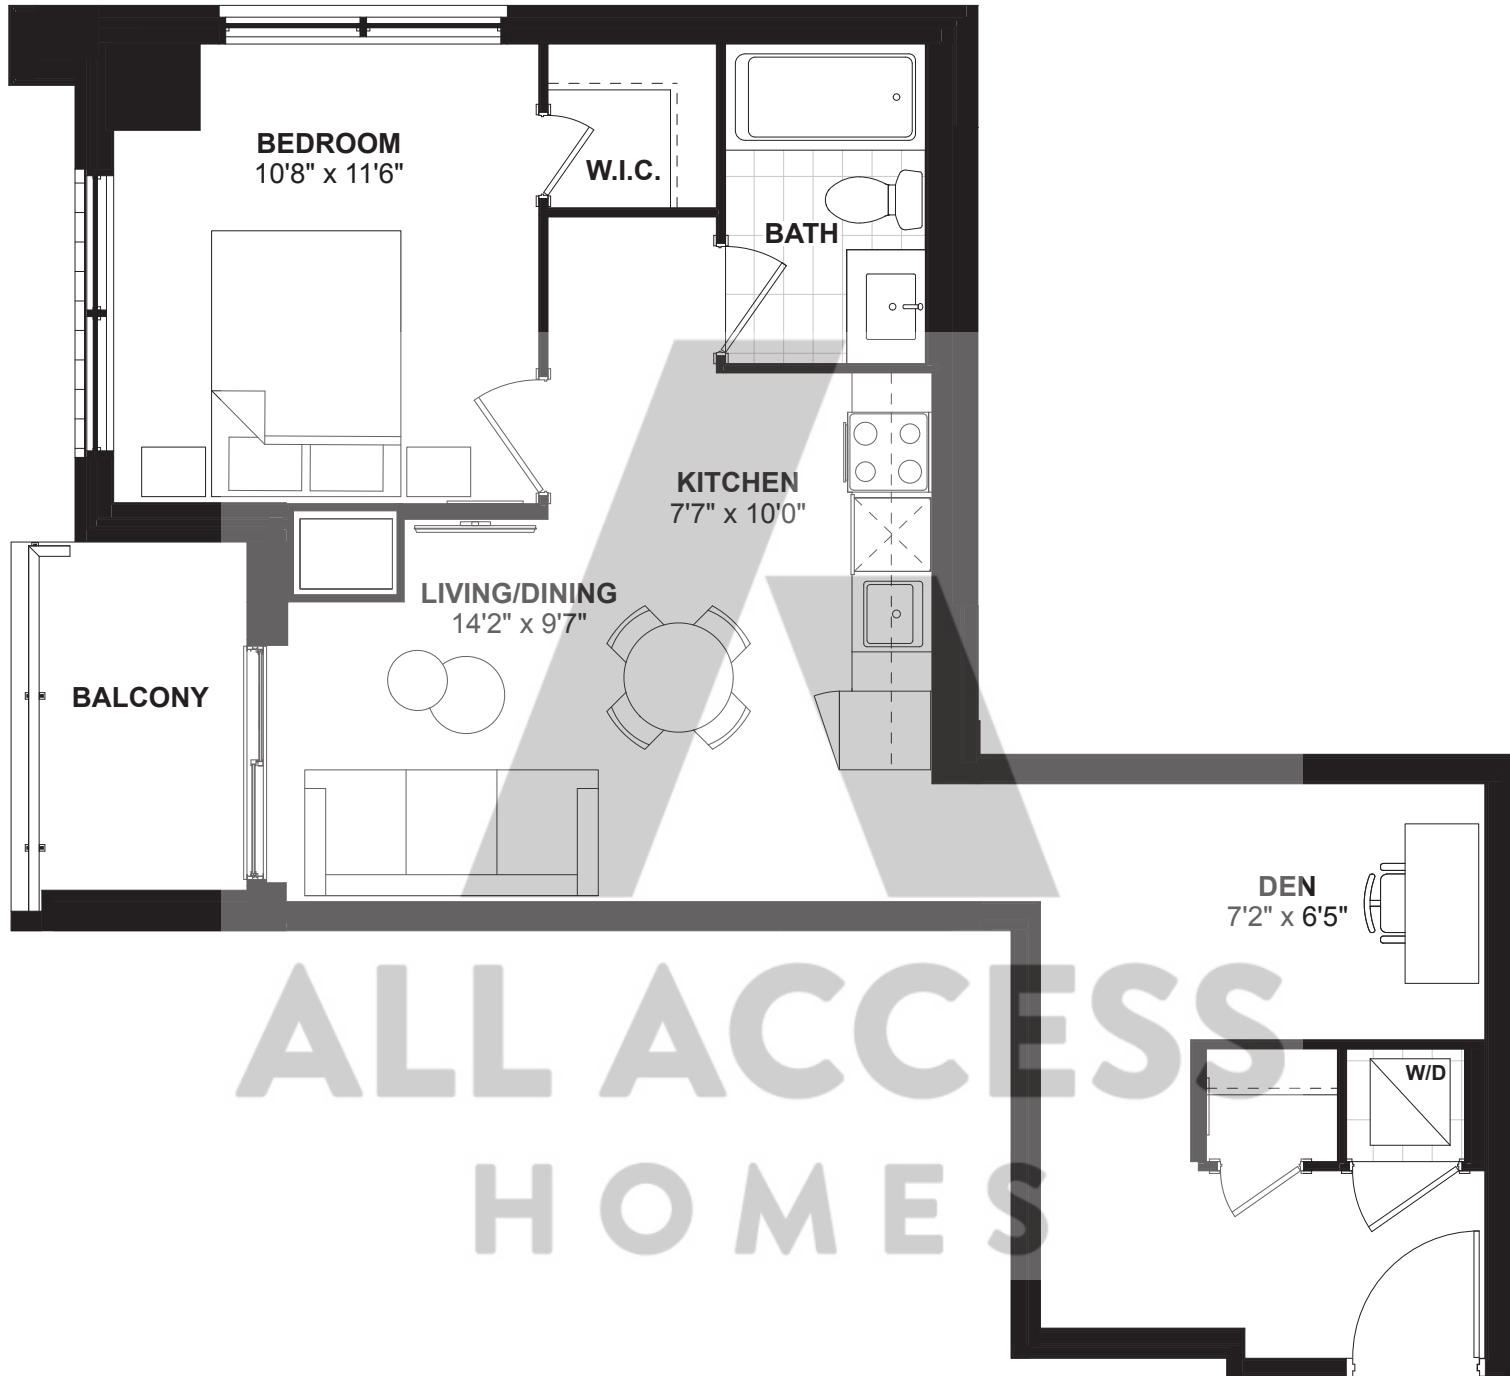

1 BEDROOM + DEN • 649 SQ. FT.

FLOORS 3-6

1C+D

1 BEDROOM + DEN • 592 SQ. FT.

FLOORS 3-6

1D+D

1 BEDROOM + DEN • 637 SQ. FT.

FLOORS 3-6

1E+D

1 BEDROOM + DEN • 603 SQ. FT.

FLOORS 3-6

1F+D

1 BEDROOM + DEN • 660 SQ. FT.

FLOORS 3-6

1G+D

1 BEDROOM + DEN • 674 SQ. FT.